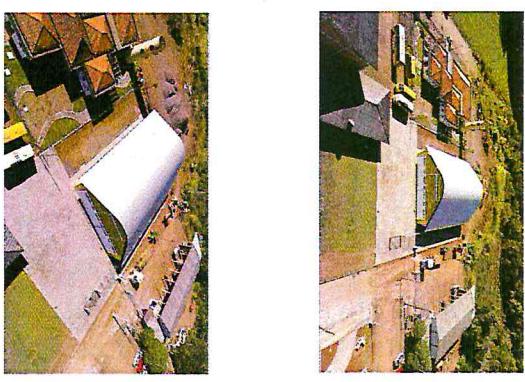

LOCAÇÃO DA OBRA

ESC: 1/200

FOTO REAL DO TERRENO

DIREITOS AUTORAIS RESERVADOS

		<p>PLANTA OLADRÁ COBERTA C/ VESTIÁRIO</p>	
<p>PROJETA P. M. DE IBIAM CREA 01/1012 0001-74</p>		<p>PROJETA PLANTA LOCAÇÃO DA OBRA "AS BOUTE"</p>	
<p>PROJETA JEAN MARGELO ZIBRO CREA 01/1012 0001-74</p>		<p>PROJETA JEAN MARGELO ZIBRO CREA 01/1012 0001-74</p>	
<p>PROJETA JEAN</p>		<p>PROJETA JEAN</p>	
<p>PROJETA 1/200</p>		<p>PROJETA 1/200</p>	
<p>PROJETA AGO/2019</p>		<p>PROJETA AGO/2019</p>	